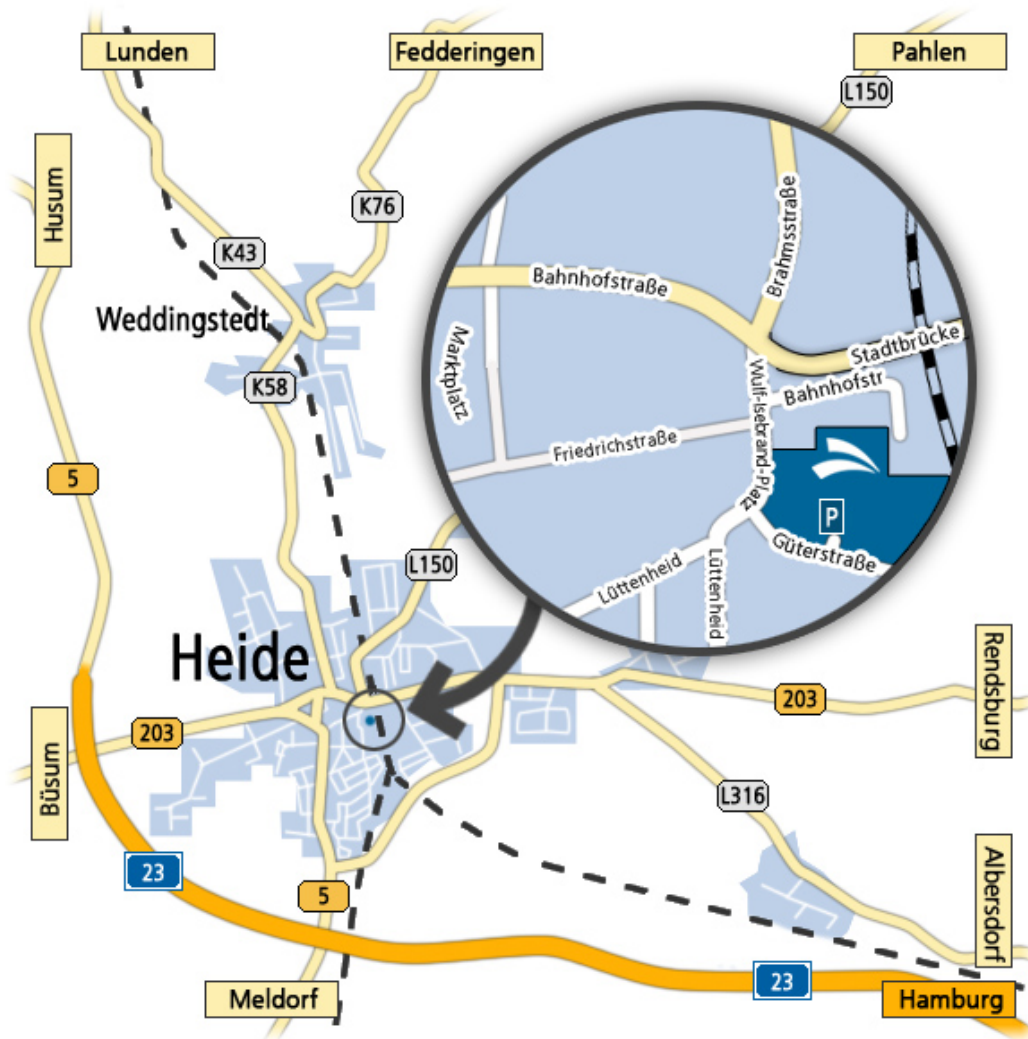

Boyens Medienholding GmbH & Co. KG

Wulf-Isebrand-Platz 1-3
25746 Heide
Telefon (04 81) 68 86 – 0